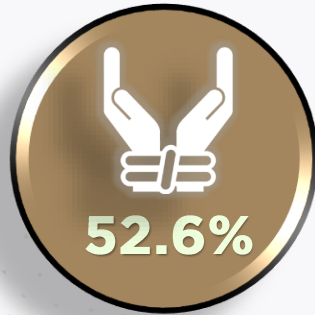

Incidencia Delictiva

Gobierno del
Estado de
México

SEGURIDAD
SECRETARÍA DE SEGURIDAD

Comparativo **septiembre 2023 a febrero de 2024**, vs **septiembre 2022 a febrero de 2023** en el **Estado de México**.

Disminuyó:

Trata de personas

Secuestro

Feminicidio

Robo en transporte
público colectivo

Robo a transeúnte
en vía pública

Homicidio doloso

Robo a negocio