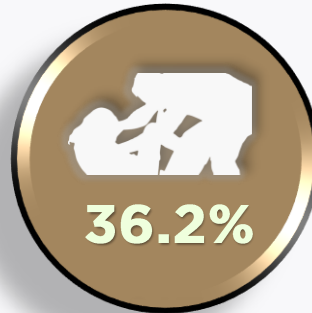

Incidencia Delictiva

Gobierno del
Estado de
México

SEGURIDAD
SECRETARÍA DE SEGURIDAD

Comparativo **septiembre 2023 a febrero de 2024**, vs **septiembre 2022 a febrero de 2023** en el **Estado de México**.

Disminuyó:

Trata de personas

Secuestro

Feminicidio

Robo en transporte
público colectivo

Robo a transeúnte
en vía pública

Homicidio doloso

Robo a negocio