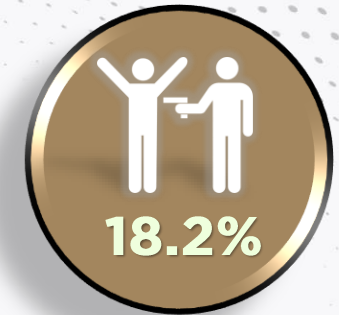

Incidencia Delictiva

Gobierno del
Estado de
México

SEGURIDAD
SECRETARÍA DE SEGURIDAD

Comparativo **septiembre 2023 a febrero de 2024**, vs **septiembre 2022 a febrero de 2023** en el **Estado de México**.

Disminuyó:

Trata de personas

Secuestro

Feminicidio

Robo en transporte
público colectivo

Robo a transeúnte
en vía pública

Homicidio doloso

Robo a negocio