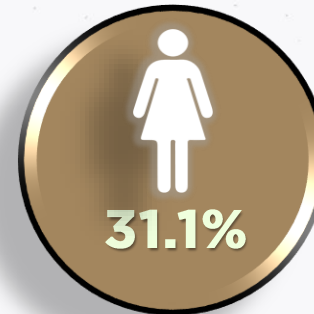

Incidencia Delictiva

Gobierno del
Estado de
México

SEGURIDAD
SECRETARÍA DE SEGURIDAD

Comparativo **septiembre 2023 a febrero de 2024**, vs **septiembre 2022 a febrero de 2023** en el **Estado de México**.

Disminuyó:

Trata de personas

Secuestro

Feminicidio

Robo en transporte
público colectivo

Robo a transeúnte
en vía pública

Homicidio doloso

Robo a negocio