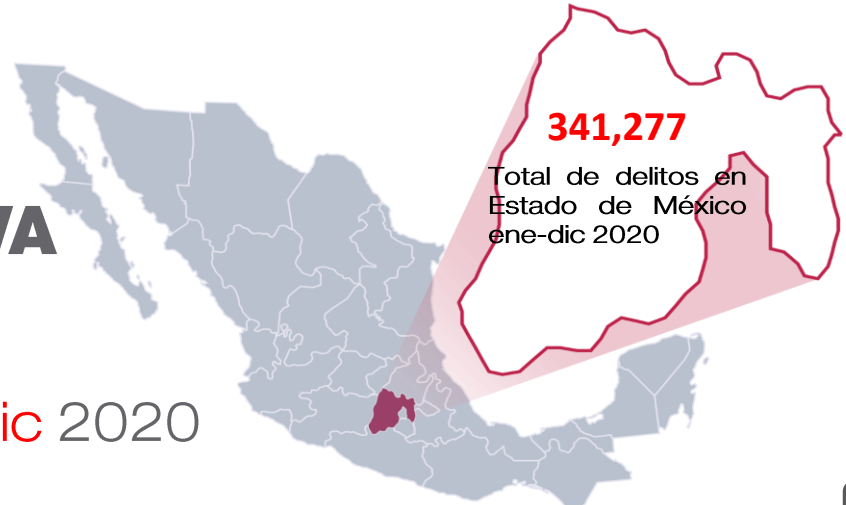

INCIDENCIA DELICTIVA (fuero común)

Ene Ene-Dic 2019 vs Ene-Dic 2020

SESESPM

17,427,790 habitantes

El Estado de México es la entidad más poblada del país.

DELITOS DE IMPACTO

| | 2020 | 2019 | VAR% |
|-----------|----------------|----------------|----------------|
| Robo | 157,281 | 136,258 | -13.37% |
| Lesiones | 59,636 | 52,706 | -11.62% |
| Homicidio | 3471 | 3,574 | 2.97% |
| Extorsión | 2487 | 2,995 | 20.43% |
| Secuestro | 206 | 155 | -24.76% |
| | 223,081 | 195,688 | -12.28% |

VIOLENCIA DE GÉNERO

Violencia de género en todas sus modalidades distinta a la violencia familiar