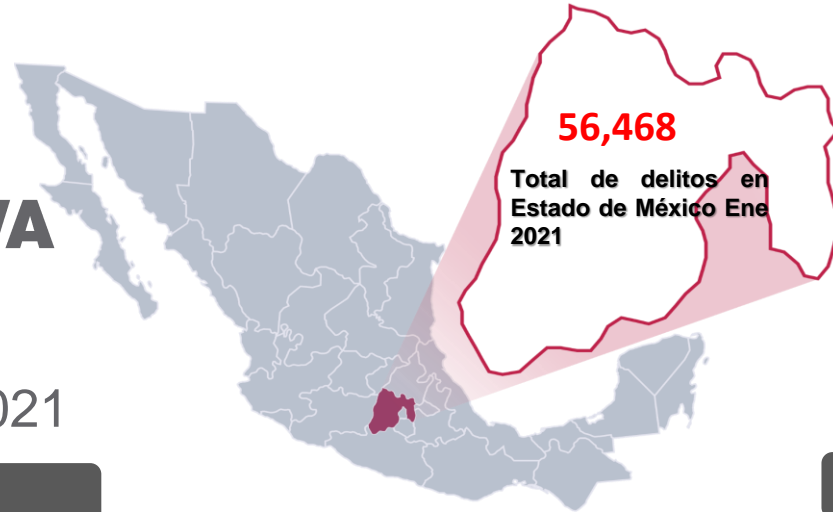

# INCIDENCIA DELICTIVA (fuero común)

ENE-FEB 2020 vs ENE-FEB 2021

17,603,429 habitantes

El Estado de México es la entidad más poblada del país.

## DELITOS DE IMPACTO

	2020	2021	VAR%
Robo	24,883	20,673	-16.92%
Lesiones	9,147	7,968	-12.89%
Homicidio	518	588	13.51%
Extorsión	420	492	17.14%
Secuestro	31	25	-19.35%